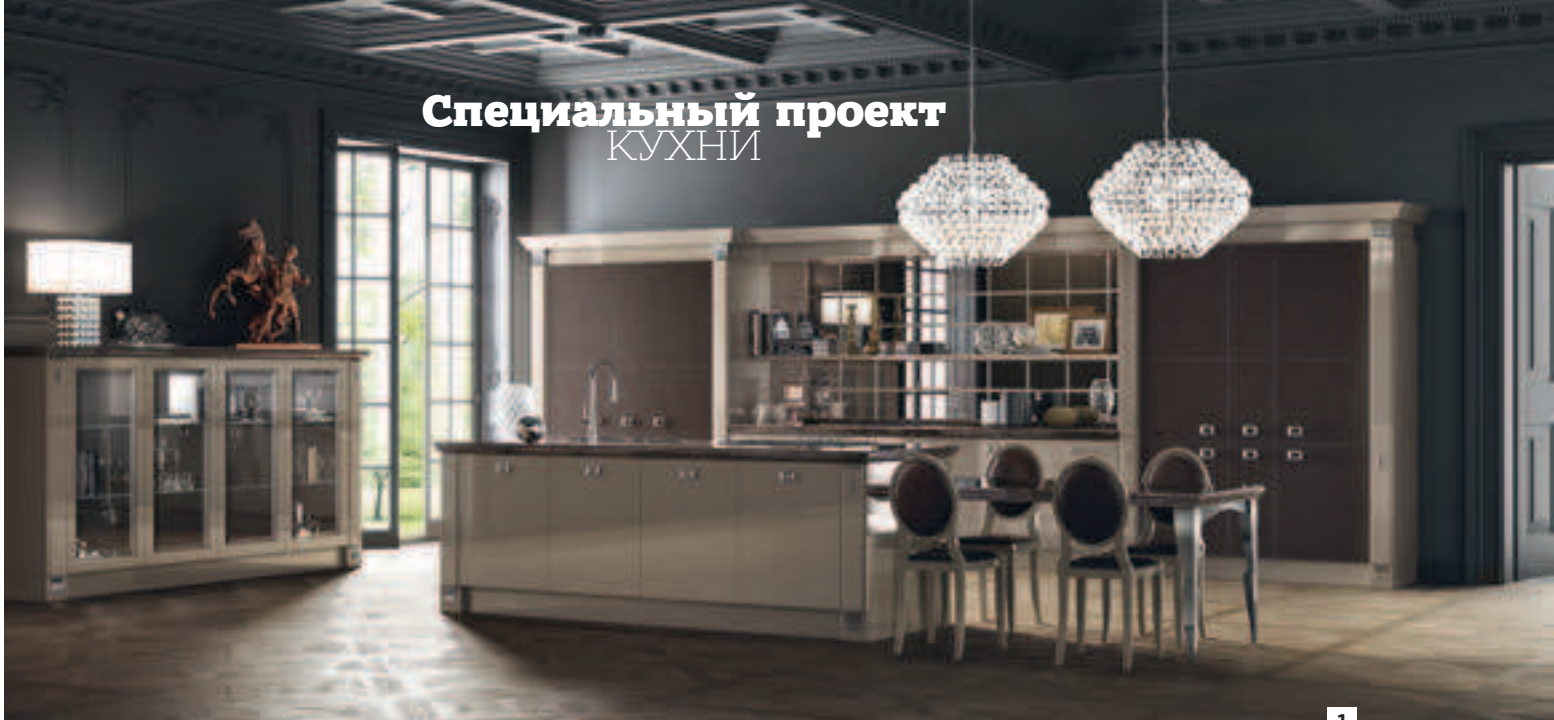

INTERNI

Автозаправка
в Милане,
бассейн в Москве
и другие шедевры
архитектуры
на все времена

Привычка готовить:
обустроиваем кухню
под характер

ACMG
THE NEW MEDIA

Свято место: **25**
лучших диванов
и кресел

Специальный проект КУХНИ

1

ДЛЯ КОСМОПОЛИТОВ

Коллекция Exclusiva от Scavolini, сочетающая в себе изысканную декоративность с простотой форм, предназначена для людей, требующих высокого стандарта качества

2

3

4

1. ГЛАВНЫЙ ЭЛЕМЕНТ КОМПОЗИЦИИ – БОЛЬШОЙ ЦЕНТРАЛЬНЫЙ ОСТРОВ С ГЛЯНЦЕВОЙ ОТДЕЛКОЙ
2. КОМПОЗИЦИЯ ОТЛИЧАЕТСЯ ДВУМЯ ОСТРОВНЫМИ ЭЛЕМЕНТАМИ С ЗОНАМИ МОЙКИ И ГОТОВКИ
3. МРАМОРНАЯ СТОЛЕШНИЦА ОСТРОВА С ИНТЕГРИРОВАННОЙ СТАЛЬНОЙ МОЙКОЙ И ЗОНОЙ ГОТОВКИ ТАКЖЕ ВЫПОЛНЯЕТ РОЛЬ СТОЙКИ ДЛЯ ЗАВТРАКА
4. МОДУЛЬНЫЙ ШКАФ ОТДЕЛАН НАТУРАЛЬНОЙ КОЖЕЙ ЦВЕТА СЕРОГО ЖЕМЧУГА
5. ПОДВЕСНЫЕ ПОЛКИ СНАБЖЕНЫ ВНУТРЕННЕЙ ПОДСВЕТКОЙ